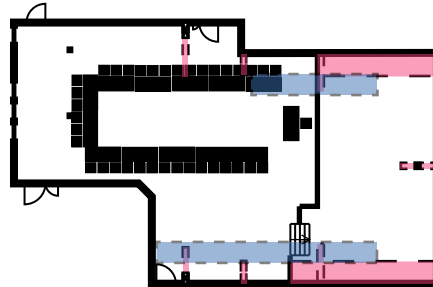

Tagungsraum Walkringersaal

Bestuhlung Block: 40 Personen

Bestuhlung U-Form: 35 Personen

Bestuhlung Kreis max.: 70 Personen

Bestuhlung Seminar: 70 Personen

Bestuhlung Konzert: 120 Personen