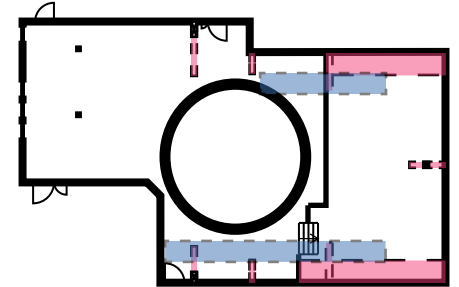

Tagungsraum Walkringersaal

Bestuhlung Block: 40 Personen

Bestuhlung U-Form: 35 Personen

Bestuhlung Kreis max.: 70 Personen

Bestuhlung Seminar: 70 Personen

Bestuhlung Konzert: 120 Personen