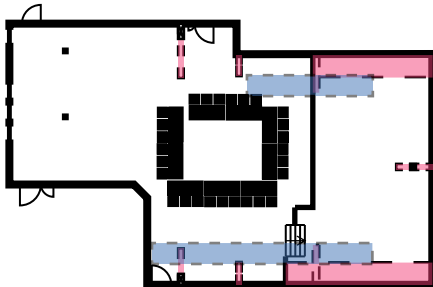

Tagungsraum Walkringersaal

Bestuhlung Block: 40 Personen

Bestuhlung U-Form: 35 Personen

Bestuhlung Kreis max.: 70 Personen

Bestuhlung Seminar: 70 Personen

Bestuhlung Konzert: 120 Personen