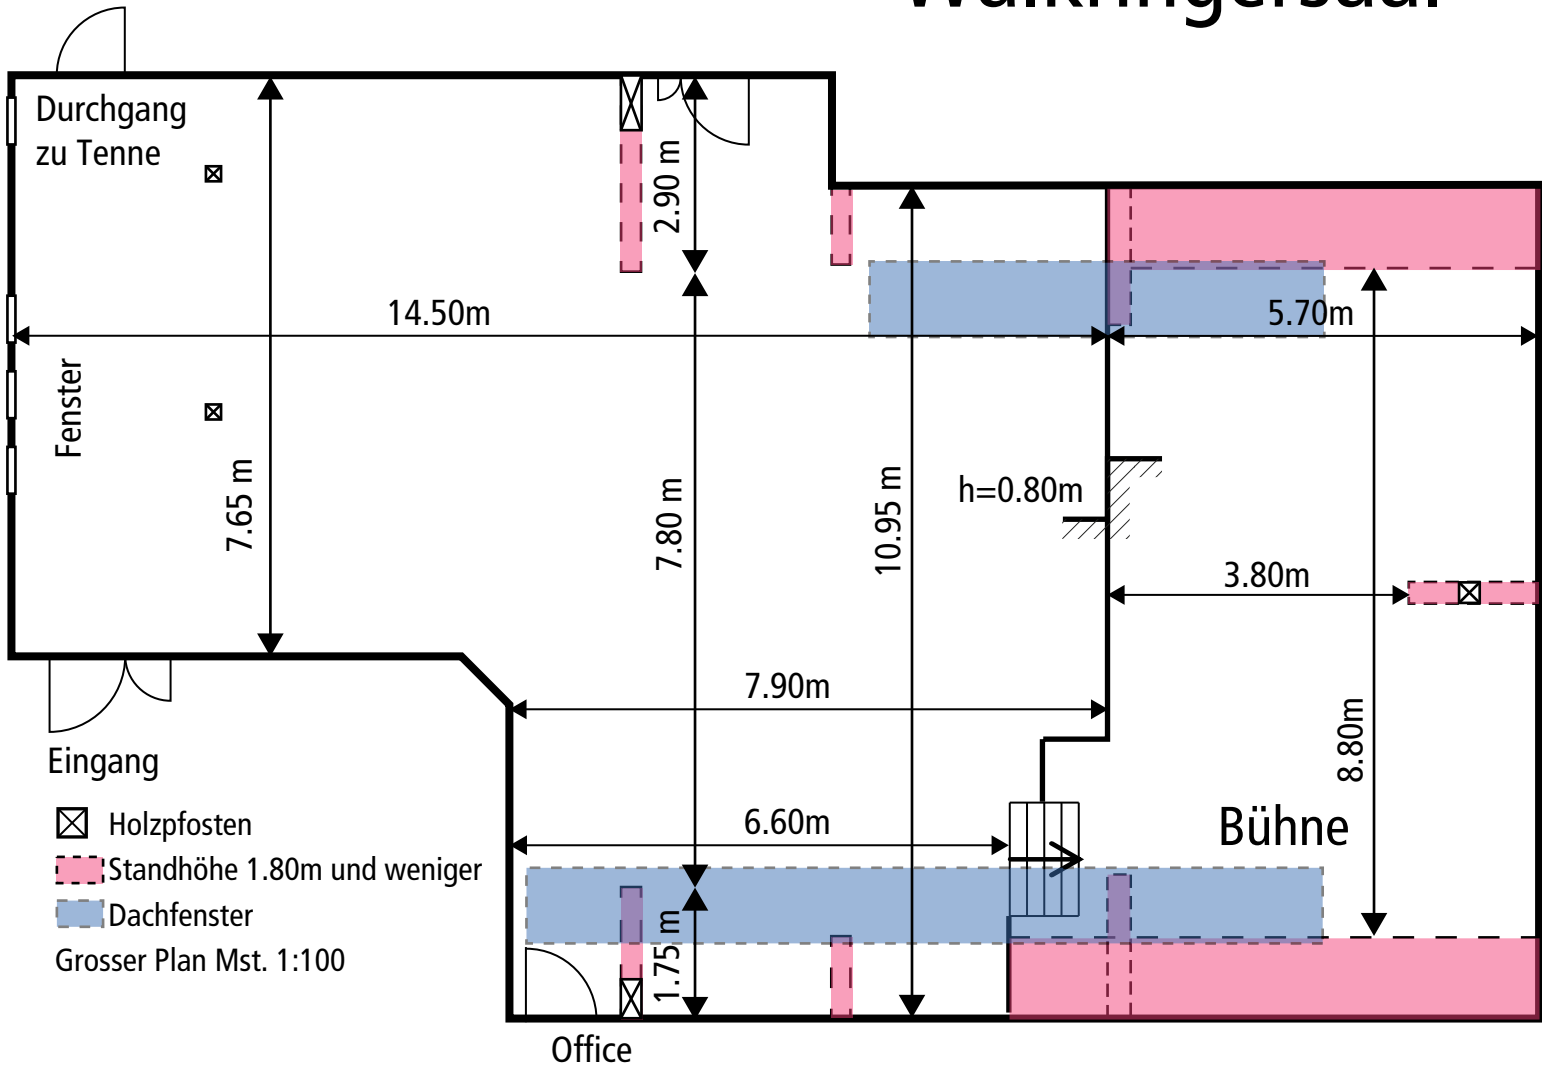

Tagungsraum Walkringersaal

Bestuhlung Block: 40 Personen

Bestuhlung U-Form: 35 Personen

Bestuhlung Kreis max.: 70 Personen

Bestuhlung Seminar: 70 Personen

Bestuhlung Konzert: 120 Personen