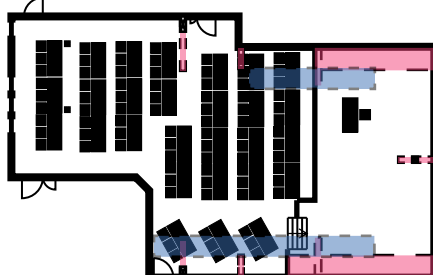

Tagungsraum Walkringersaal

Bestuhlung Block: 40 Personen

Bestuhlung U-Form: 35 Personen

Bestuhlung Kreis max.: 70 Personen

Bestuhlung Seminar: 70 Personen

Bestuhlung Konzert: 120 Personen