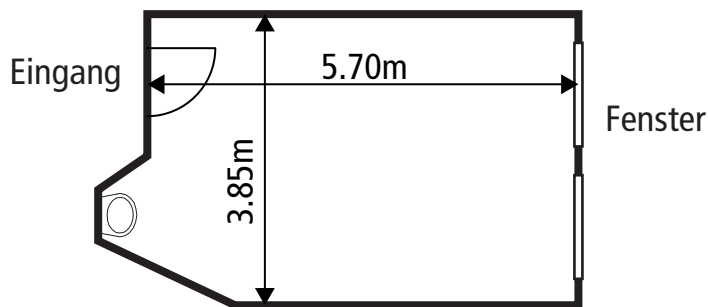

Tagungsraum Föhre

Plan Mst. 1:100

Fläche 22.4 m²

Fläche	22.23m ²
Bestuhlung Block:	8 Personen
Bestuhlung Kreis:	15 Personen
Bestuhlung Konzert:	15 Personen

Bestuhlung Block: 8 Personen

Bestuhlung Kreis max.: 15 Personen

Bestuhlung Konzert: 15 Personen